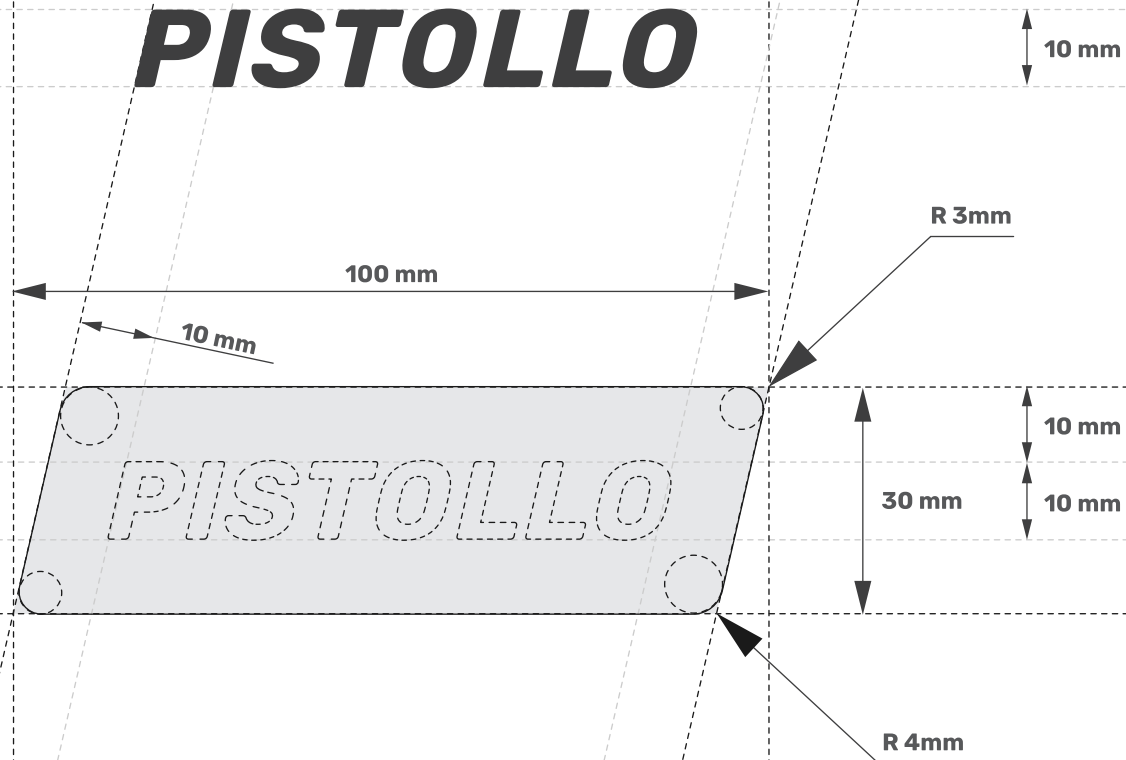

BRAND GUIDE PISTOLLO

Úhel 77°

**Tento úhel je prvkem v designu společnosti Pistorio.
Je také zakomponován do sklonu loga a také do jednotlivých
součástí brandu Pistorio.**

77°

PISTOLLO

PISTOLLO

Konstrukce značky